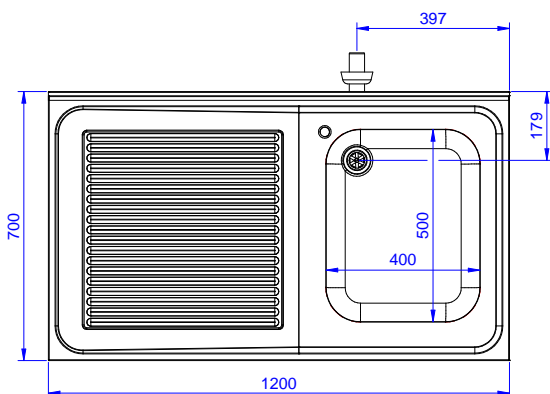

### Articolo N° \_\_\_\_\_

Lavatoio in acciaio inox AISI 304 con piano di lavoro da 50 mm e spessore 10/10. Insonorizzato con piega salvamani sui bordi e dotato di involucro perimetrale ed angoli saldati. Gambe quadre in acciaio inox AISI 304 (40x40 mm) con piedini regolabili in altezza. Alzatina paraspruzzi posteriore con raggiatura 10 mm, altezza 100 mm e spessore 13 mm. Una vasca da 600x500xh320 mm dotata di tubo troppopieno e piletta di scarico da 2". Gocciolatoio stampato posizionato sulla parte sinistra sotto il quale si può inserire una lavastoviglie.

### Informazioni chiave

Dimensioni esterne,  
 larghezza:

133192 (NSBD1217L) 1200 mm

Dimensioni esterne,  
 profondità:

700 mm

Dimensioni esterne, altezza:

1000 mm

Dimensione alzatina, altezza:

100 mm

Dimensione alzatina,  
 profondità:

13 mm

Dimensione alzatina, raggio:

R=11

Numero di vasche:

1

Dimensione vasca: