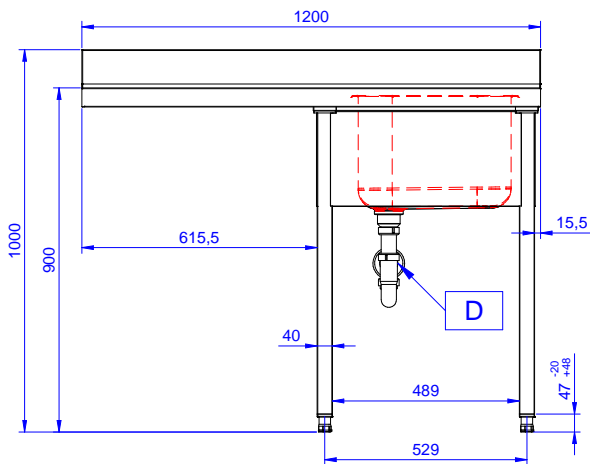

Fronte

Lato